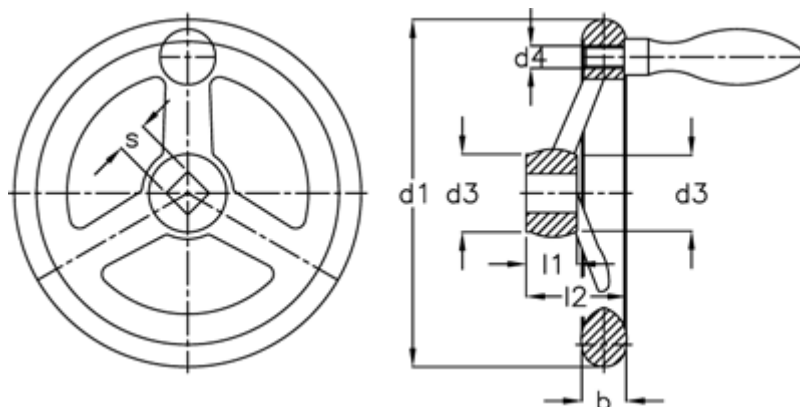

Varenummer: 20315361
Beskrivelse: E+G Håndhjul
DIN 950-GG-160-V12-D

Mål

Antal eger = 3

b = 18

d1 = 160

d3 = 33

d4 = M 10

Håndtag Ø = 25

l1 = 20

l2 = 40

s H11 = V 12